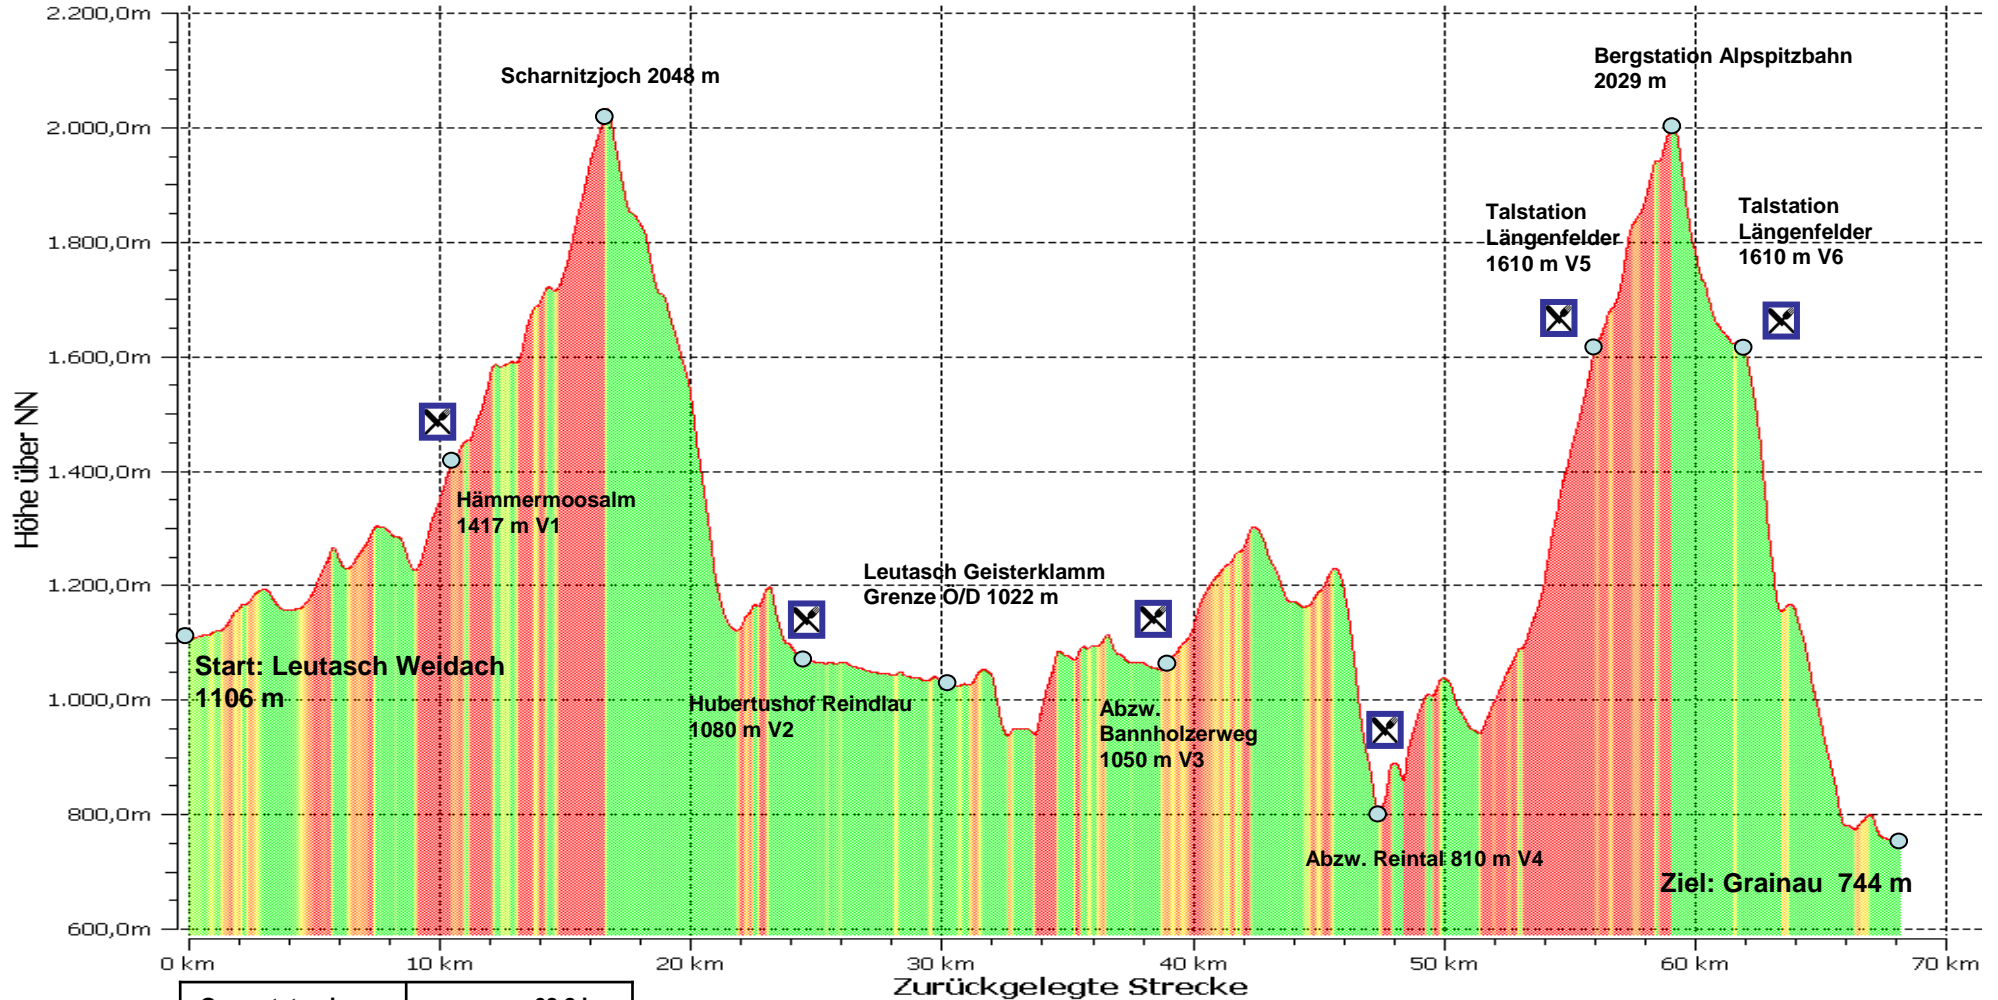

Salomon Zugspitz Ultratrail 2012

“Supertrail”

Höhenprofil

Gesamtstrecke:	→ 68,8 km
Hm im Aufstieg:	↗ 3120 Hm
Hm im Abstieg:	↘ 3482 Hm
Startzeit:	09:00 Uhr

ZUGSPITZ ULTRA
 SUPERTRAIL
 Höhenprofil mit Steigungsfärbung